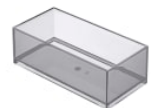

CARACTERÍSTICAS

Pack - Conjunto de mueble base de dos cajones para lavabo de sobre encimera a la izquierda y espejo Eidos con luz LED integrada en la parte superior. No incluye lavabo, patas ni grifería.

Posición del lavabo: Izquierda

INCLUYE

Mueble base de dos cajones para lavabo de sobre encimera a la izquierda

851959...

Espejo con luz superior

812357000

COMPATIBLE

Toallero lateral para mueble

816760001

Set de 2 colgadores para mueble

816761001

Caja organizadora

816819409

Caja organizadora

816820409

Conjunto de dos patas opcionales

816826339

Conjunto de dos patas opcionales

816826458

The Gap

Esta colección aporta un estilo compacto y funcional. Su amplia gama permite optimizar cualquier espacio de baño. Sus líneas modernas y elegantes la convierten en una decisión inteligente.