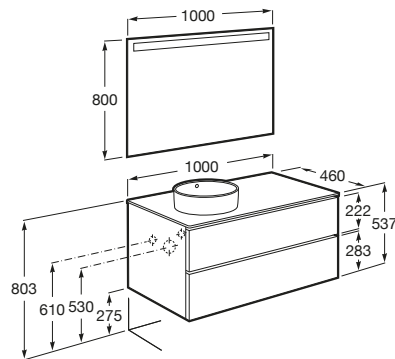

THE GAP

Pack (mueble base de dos cajones para lavabo sobre encimera a la izquierda y espejo LED)

MEDIDAS

Longitud	1000 mm
Anchura	460 mm
Altura	537 mm

COLORES Y ACABADOS

PVPR (IVA INCLUIDO)

1159,18 €

DIBUJOS TÉCNICOS

CARACTERÍSTICAS

Pack - Conjunto de mueble base de dos cajones para lavabo de sobre encimera a la izquierda y espejo Eidos con luz LED integrada en la parte superior. No incluye lavabo, patas ni grifería.

Espejo / Iluminación: Integrada en el espejo

Espejo / Tipo de luz: Led

Espejo / Índice de Protección de la luz: IP 44

Material / Mueble base: Tablero de particulas

Medidas / Espejo / Altura (mm): 800

Medidas / Espejo / Longitud (mm): 1000

Medidas / Lavabo y mueble / Altura (mm): 18

Mueble base / Combinación de puertas y cajones: 2 Cajones

Mueble base / Separadores internos

Mueble base / Sistema de apertura y cierre: Cajones con cierre amortiguado